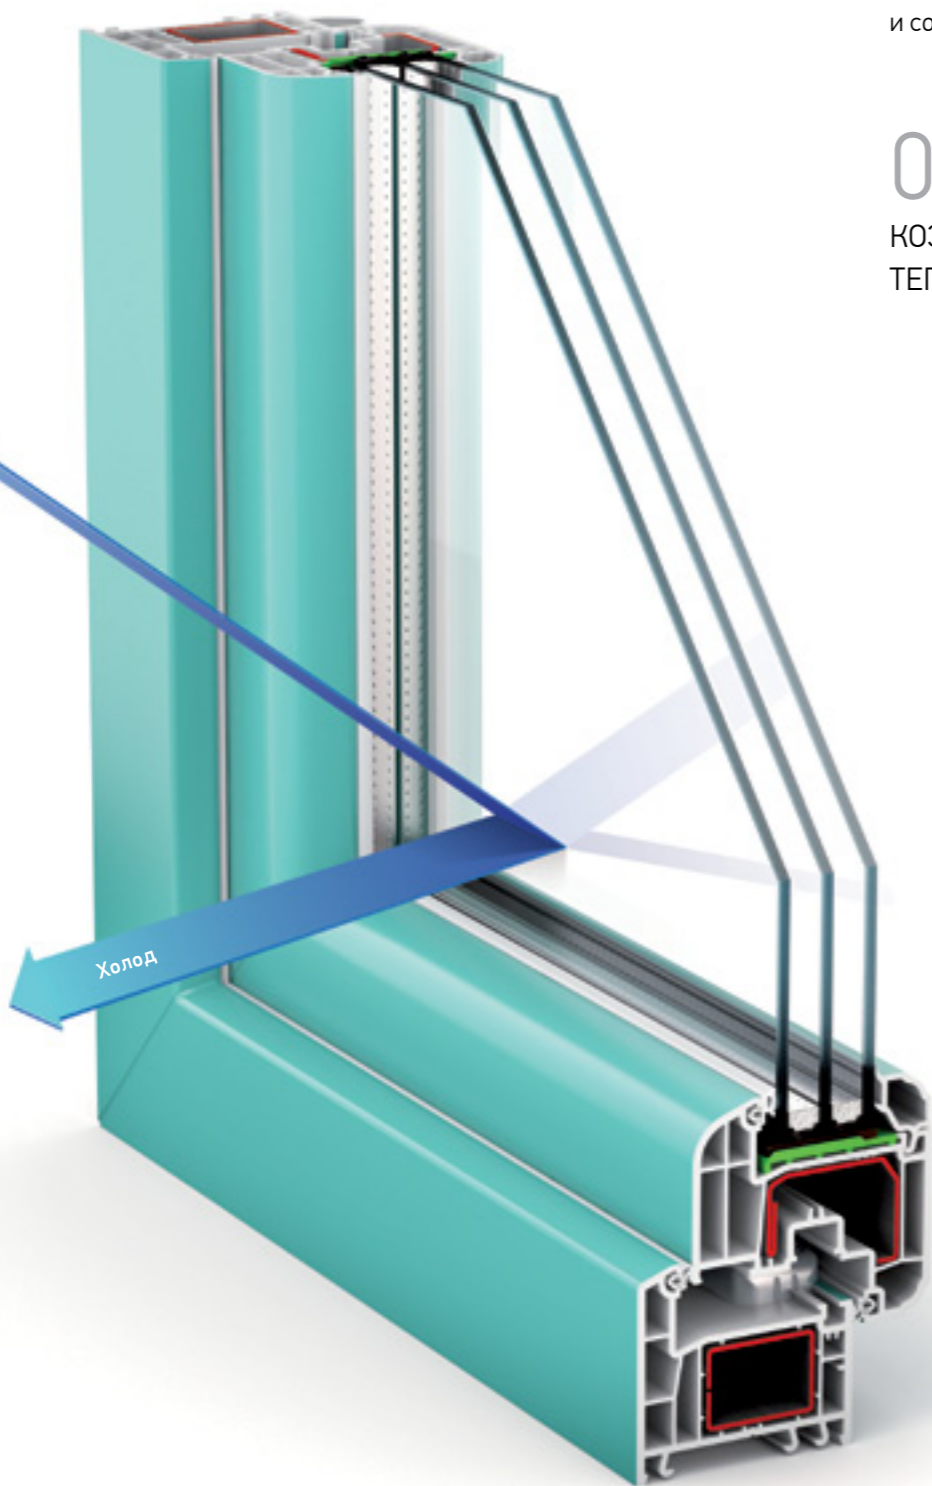

Энергоэффективность DESIGN

Модель DESIGN обеспечивает высокий уровень теплосбережения. Зимой окна DESIGN эффективно препятствует теплопотерям и проникновению холода, а летом — оберегает от уличного зноя и сохраняет приятную прохладу.

0,76 м² · °С/Вт
КОЭФИЦИЕНТ СОПРОТИВЛЕНИЯ
ТЕПЛОПЕРЕДАЧЕ

НА **49%**
ТЕПЛЕЕ ОБЫЧНОГО ОКНА

- 4-камерный профиль 70 мм с инновационным расположением камер;
- Стеклопакет 40 мм с аргоном и i-стеклом с теплоотражающим покрытием;
- 2-ной контур уплотнения;
- Расширенная комплектация фурнитуры — расположение точек запирания на расстоянии не более 60 см, что исключает продувания.