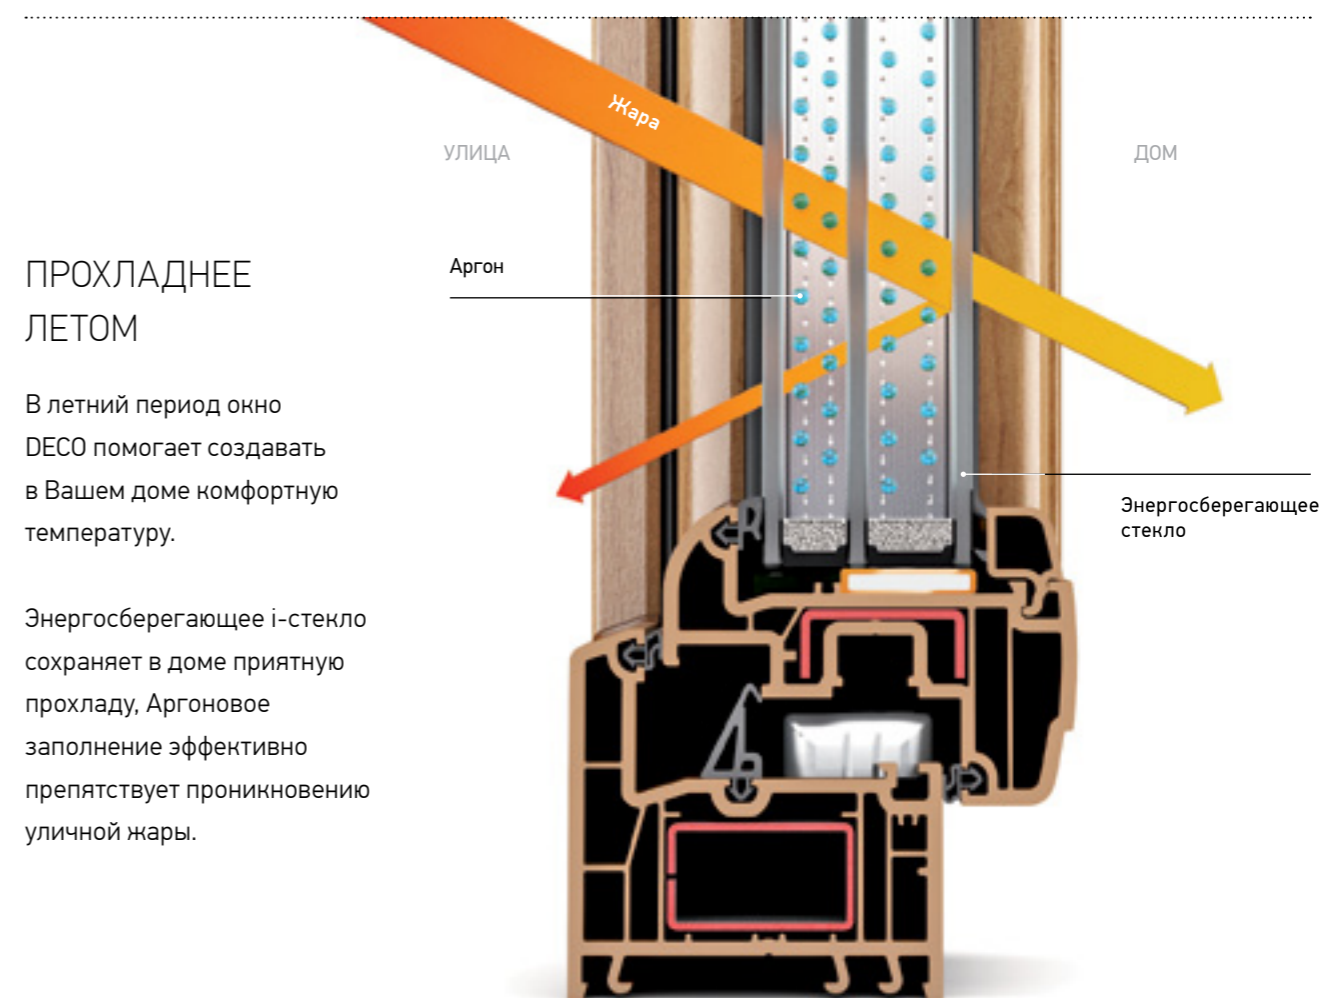

ПРОХЛАДНЕЕ ЛЕТОМ

В летний период окно DECO помогает создавать в Вашем доме комфортную температуру.

Энергосберегающее i-стекло сохраняет в доме приятную прохладу, Аргоновое заполнение эффективно препятствует проникновению уличной жары.

Энергосберегающее стекло