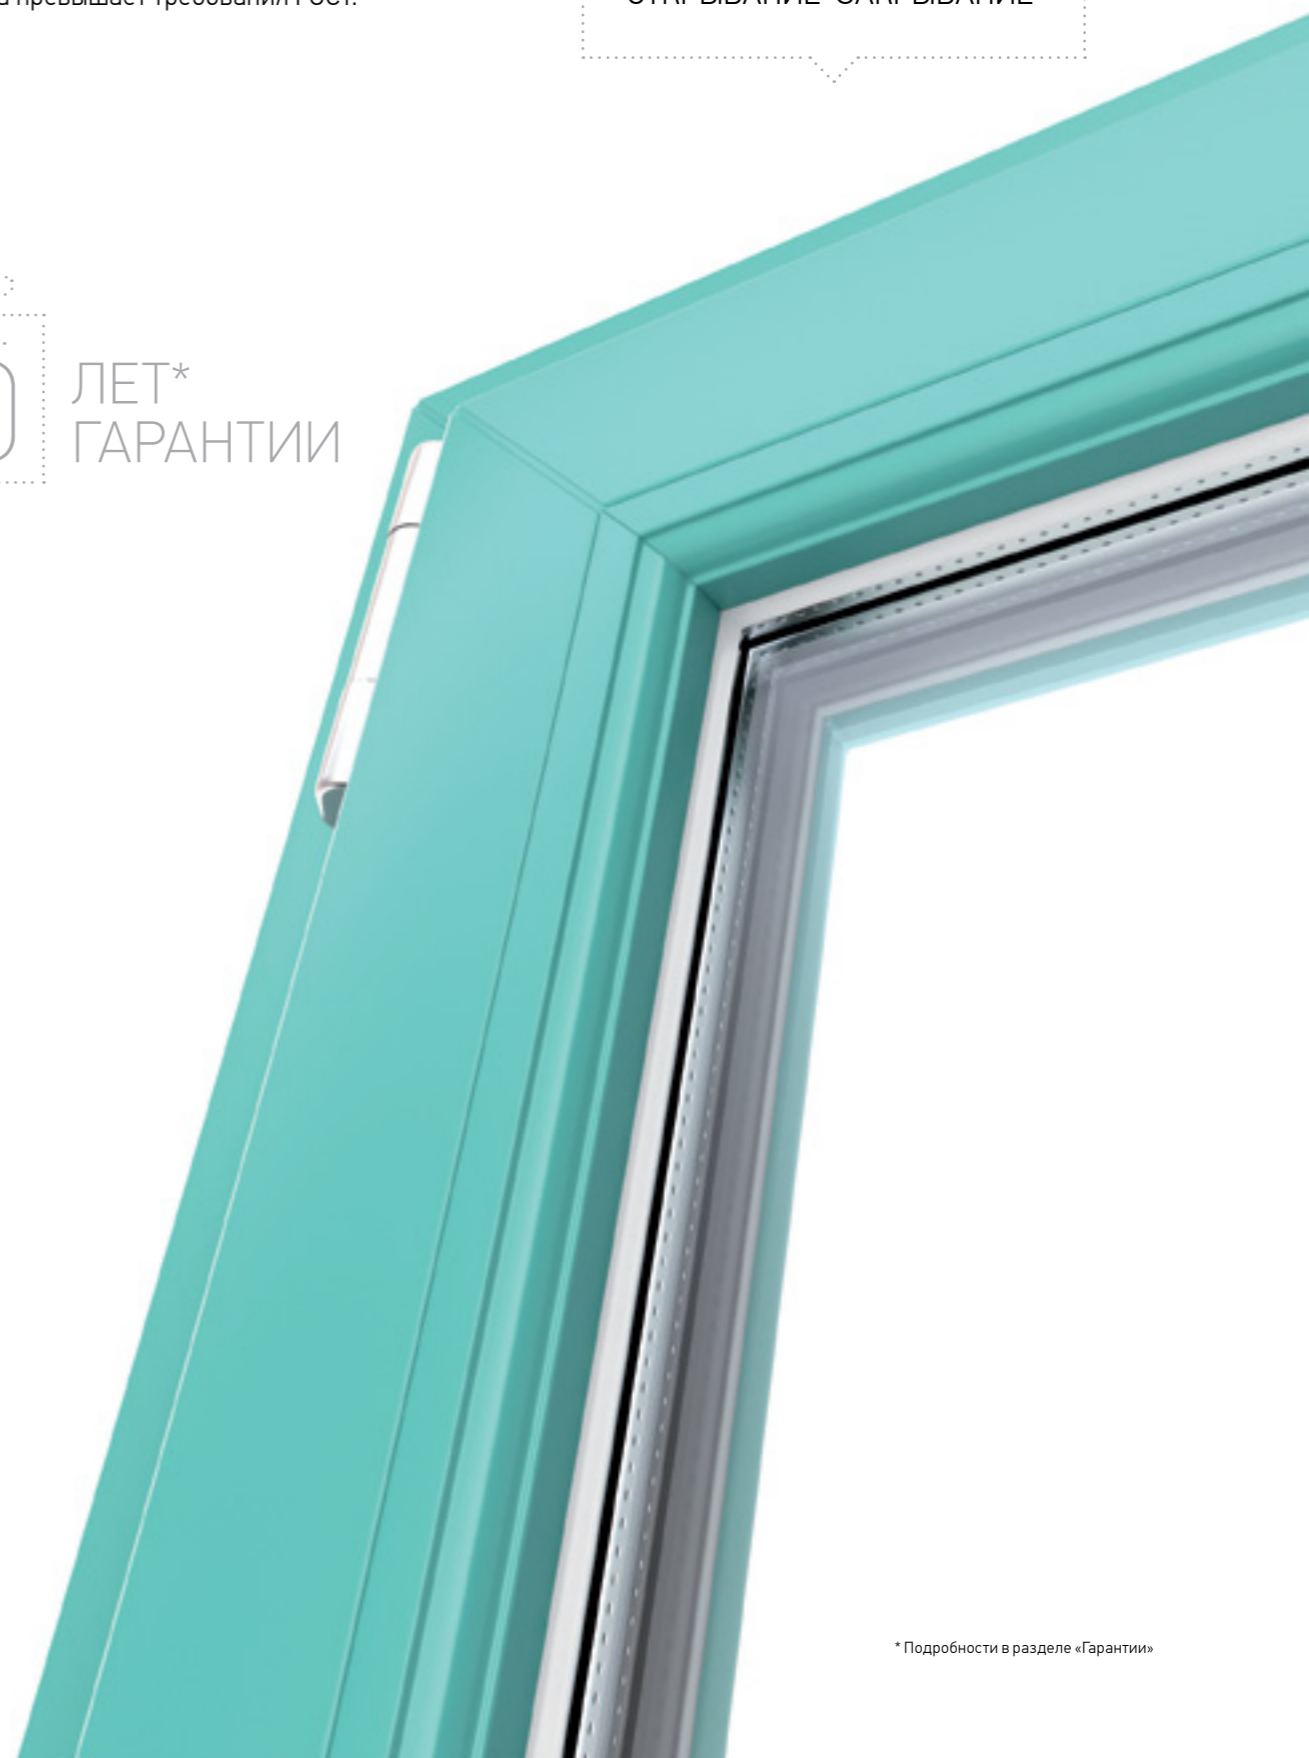

Самые тихие окна*

Модель DESIGN PLUS оснащена мощным 3-камерным стеклопакетом 58 мм, в котором применены стекла толщиной 4 мм и 6 мм и разные межстекольные расстояния, которые более успешно погашают звуковые волны, чем стеклопакеты с одинаковым расстоянием.

Уровень шумоподавления окон DESIGN PLUS — до 40 дБ!

Автомобили, поезда, самолеты за окнами DESIGN PLUS — бесшумны, как немое кино.

* В модельном ряду Kaleva

* Подробности в разделе «Гарантии»