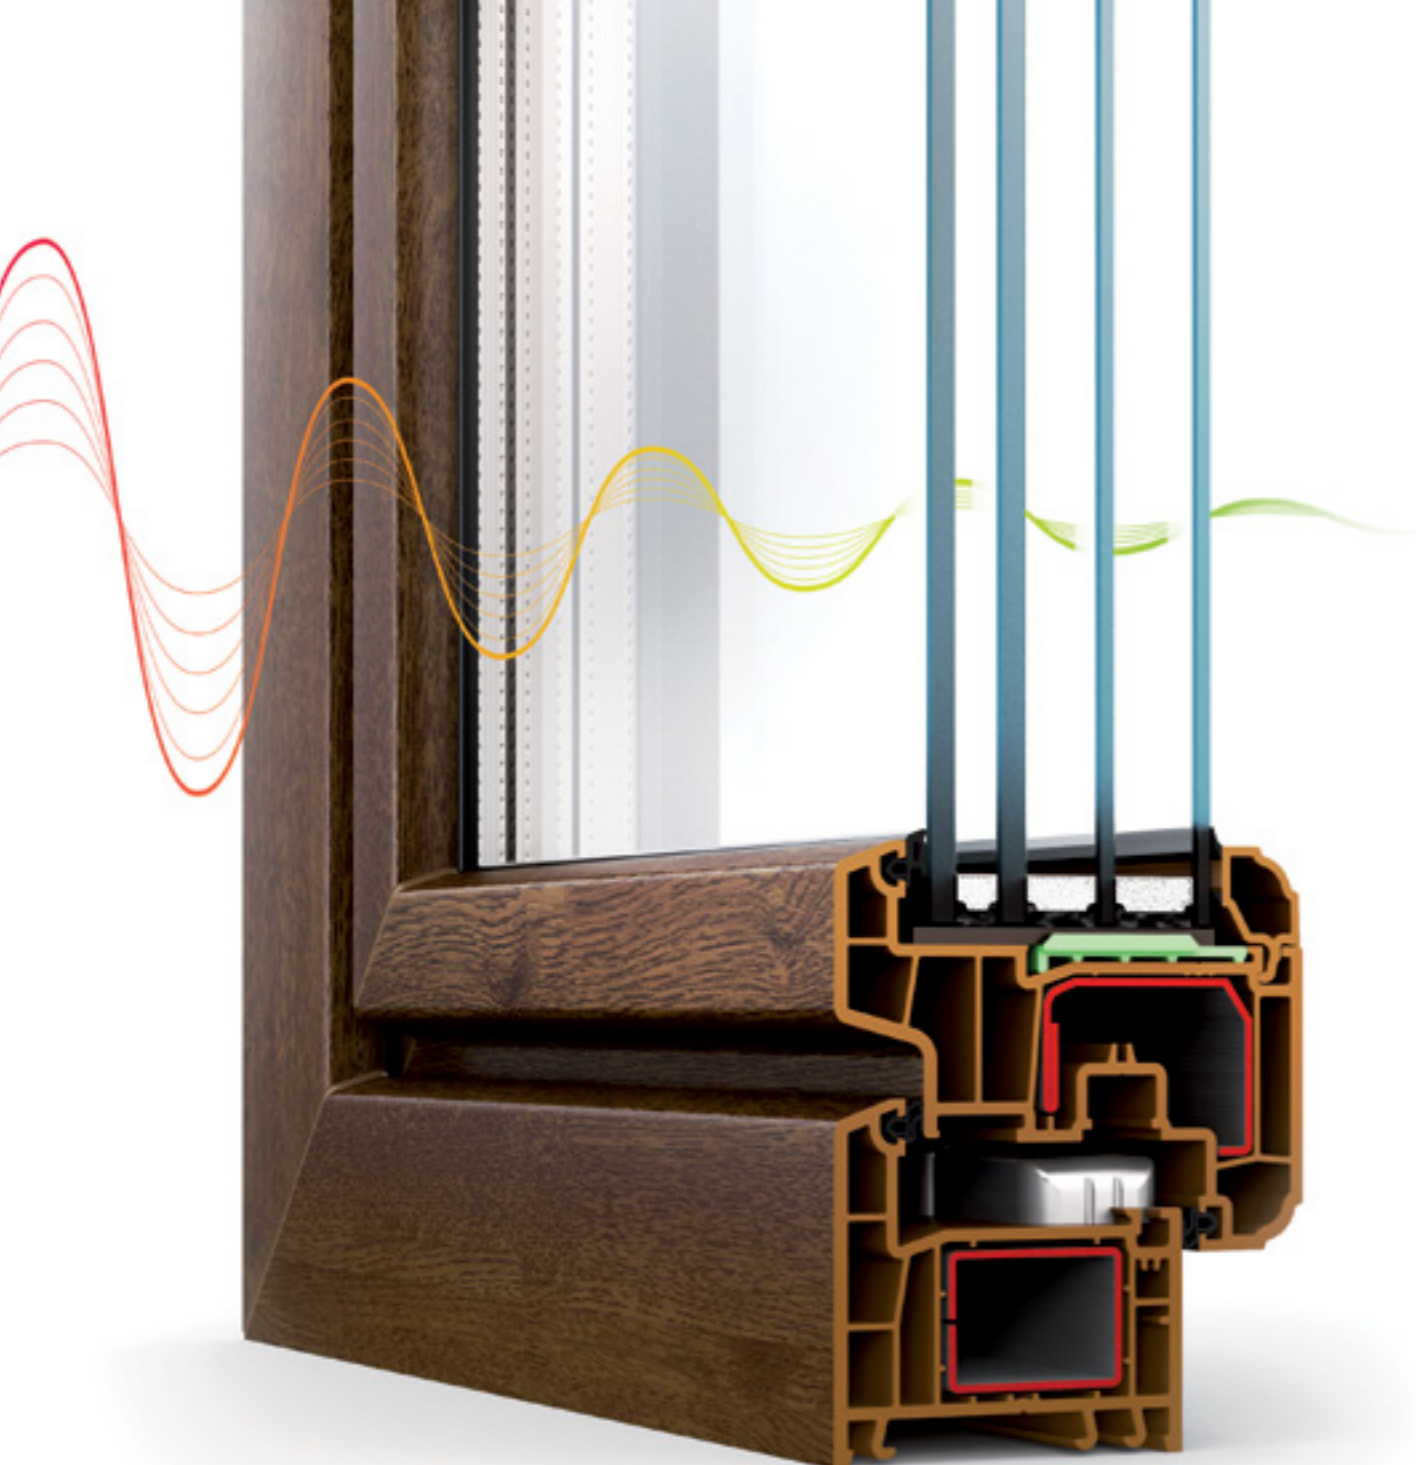

Надежнее

Вам будет легко и удобно открывать и закрывать свои окна DESIGN на протяжении долгих лет — число их циклов открывание-закрывание составляет — 80 000, что в 4 раза превышает требования ГОСТ.

80 000 ЦИКЛОВ
ОТКРЫВАНИЕ-ЗАКРЫВАНИЕ

30 ЛЕТ*
ГАРАНТИИ