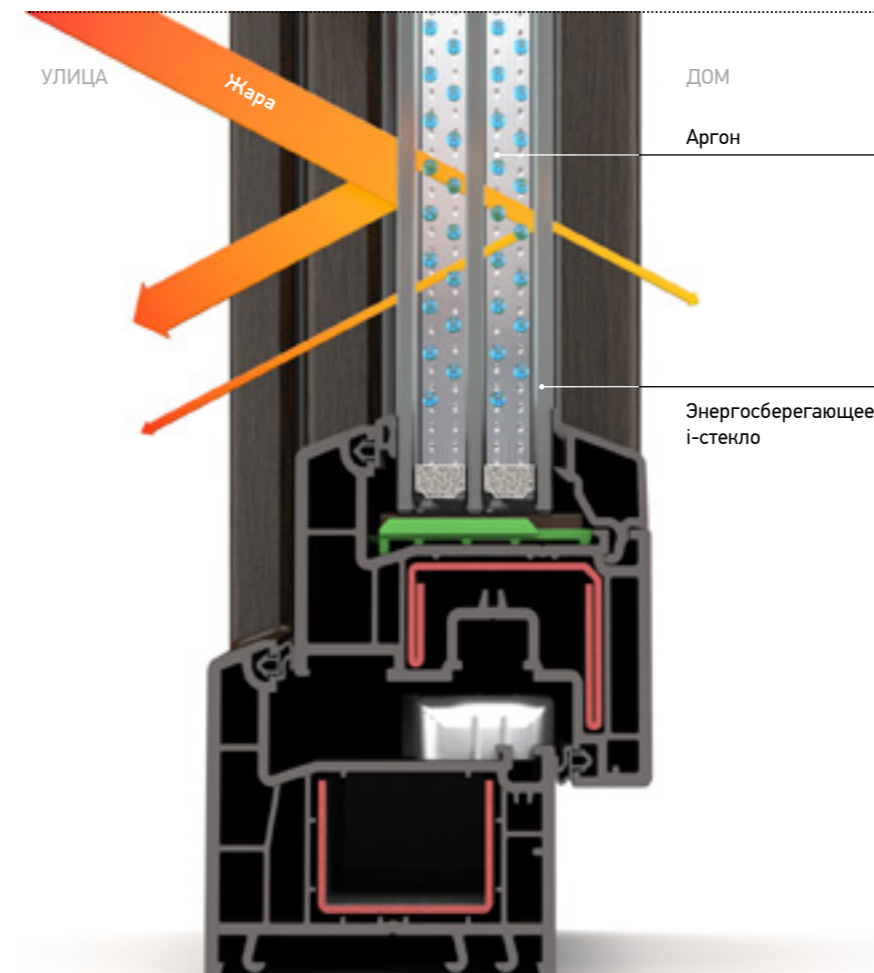

ЭФФЕКТИВНЫЙ СТЕКЛОПАКЕТ KALEVA

Благодаря применению стеклопакета с аргоном и энергосберегающим i-стеклом модель Vita намного эффективнее, чем обычные окна защищает дом от зимних морозов и летней жары. Аргон значительно снижает теплообмен между домом и улицей. Энергосберегающее i-стекло благодаря специальному покрытию отражает тепловые волны: зимой — препятствуя проникновению холода и потерям тепла, летом — защищая от уличной жары и сохраняя приятную прохладу.